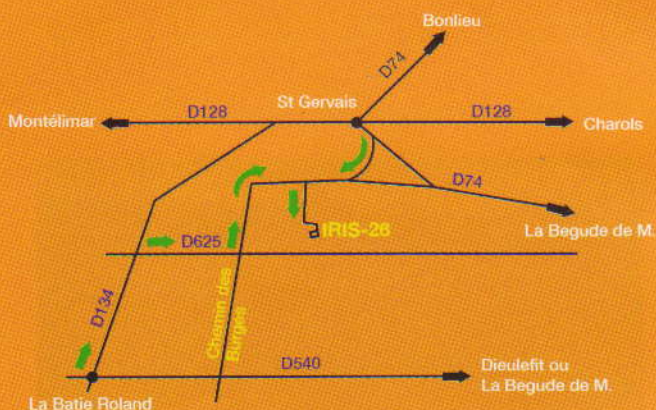

L'envolée des iris

IRIS-26

Pépinière Lanthelme
Thierry & Isabelle

VISITE GRATUITE

du 21 avril au 30 mai

Fermé les vendredis matins

+ de 800 variétés d'iris du monde entier

www.iris-26.com / 06 36 50 66 09

IRIS-26

Pépinière Lanthelme
Thierry & Isabelle

Ouverture du lundi au jeudi
de 9h30/12h - 14h/18h30
Samedi, dimanche & jours fériés
9h30/18h

Fermé le vendredi
Fermeture exceptionnelle le 2 mai 2015

www.iris-26.com / 06 36 50 66 09